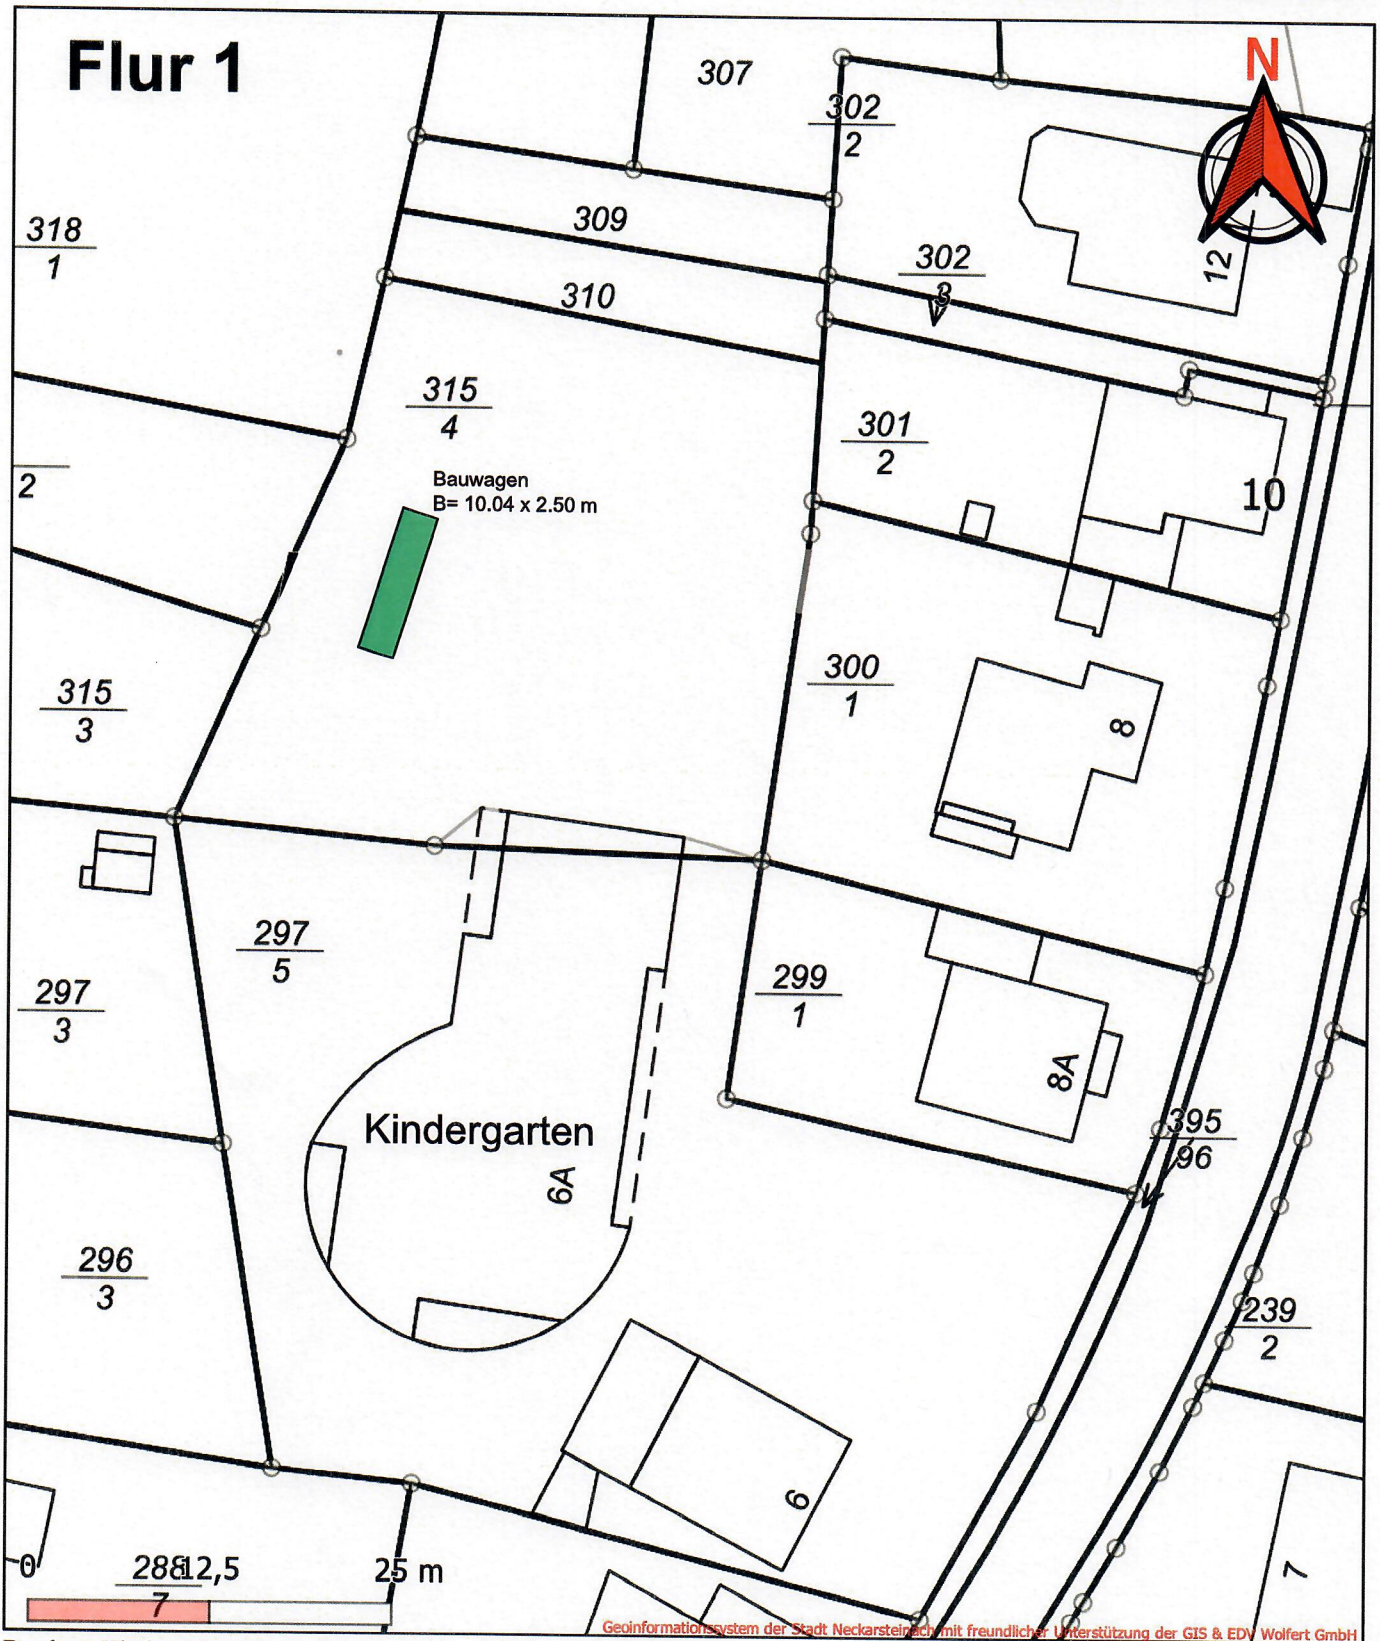

Neckarsteinach

Die Vierburgenstadt

Hauptstraße 7
69239 Neckarsteinach

Darsberg Kindergarten

WICHTIGER HINWEIS

Die tatsächliche Lage der Abwasser- und Wasserleitungen kann von den Planangaben abweichen. Vor der Aufnahme von Bauarbeiten im Bereich dieser Leitungen muß fachgerechte Erkundungsmaßnahmen (z.B. Suchschütz, Anschlußprüfung im Gebäude) die tatsächliche Lage der Leitungen festgestellt werden.

SCHUTZANWEISUNG BEACHTEN

Maßstab: 1:500
Stand: 16.11.2022